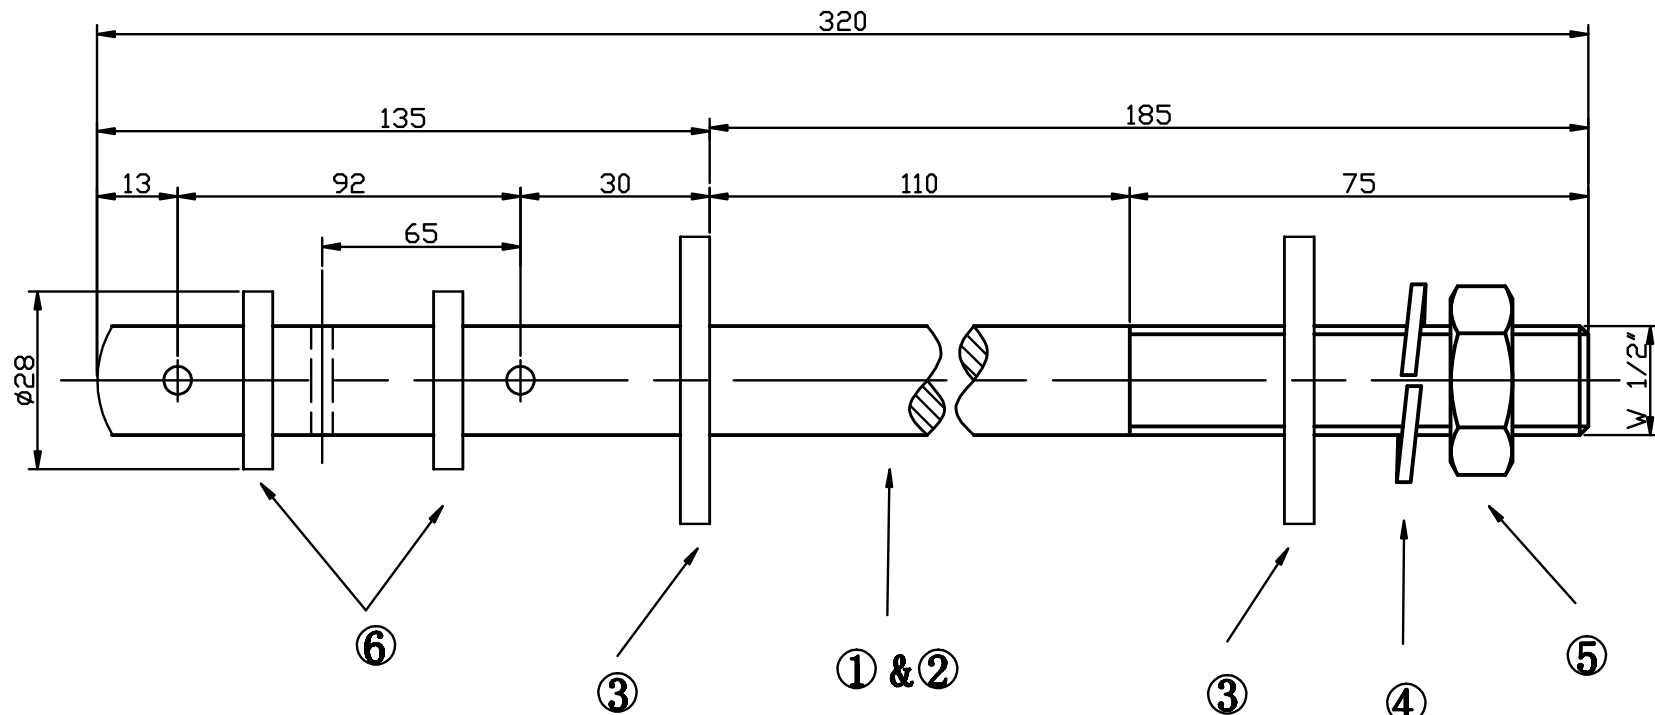

72502240

ITEM	CANT	DESCRIPCION	COD MAT
1	1	SOPORTE DE PASO PARA POSTE 8 U 8.70m	2502240-8
2	1	SOPORTE DE PASO PARA POSTE 10 U 11.50m	2501300-0
3	2	GOLILLA REPARTICION 40x5mm $\phi 14$ mm	3304060-1
4	1	GOLILLA DE PRESION $\phi 1/2$ "	3304020-2
5	1	TUERCA HEXAGONAL $\phi 1/2$ "	3301525-9
6	2	GOLILLA PLANA $\phi 1/2$ "	3304050-4