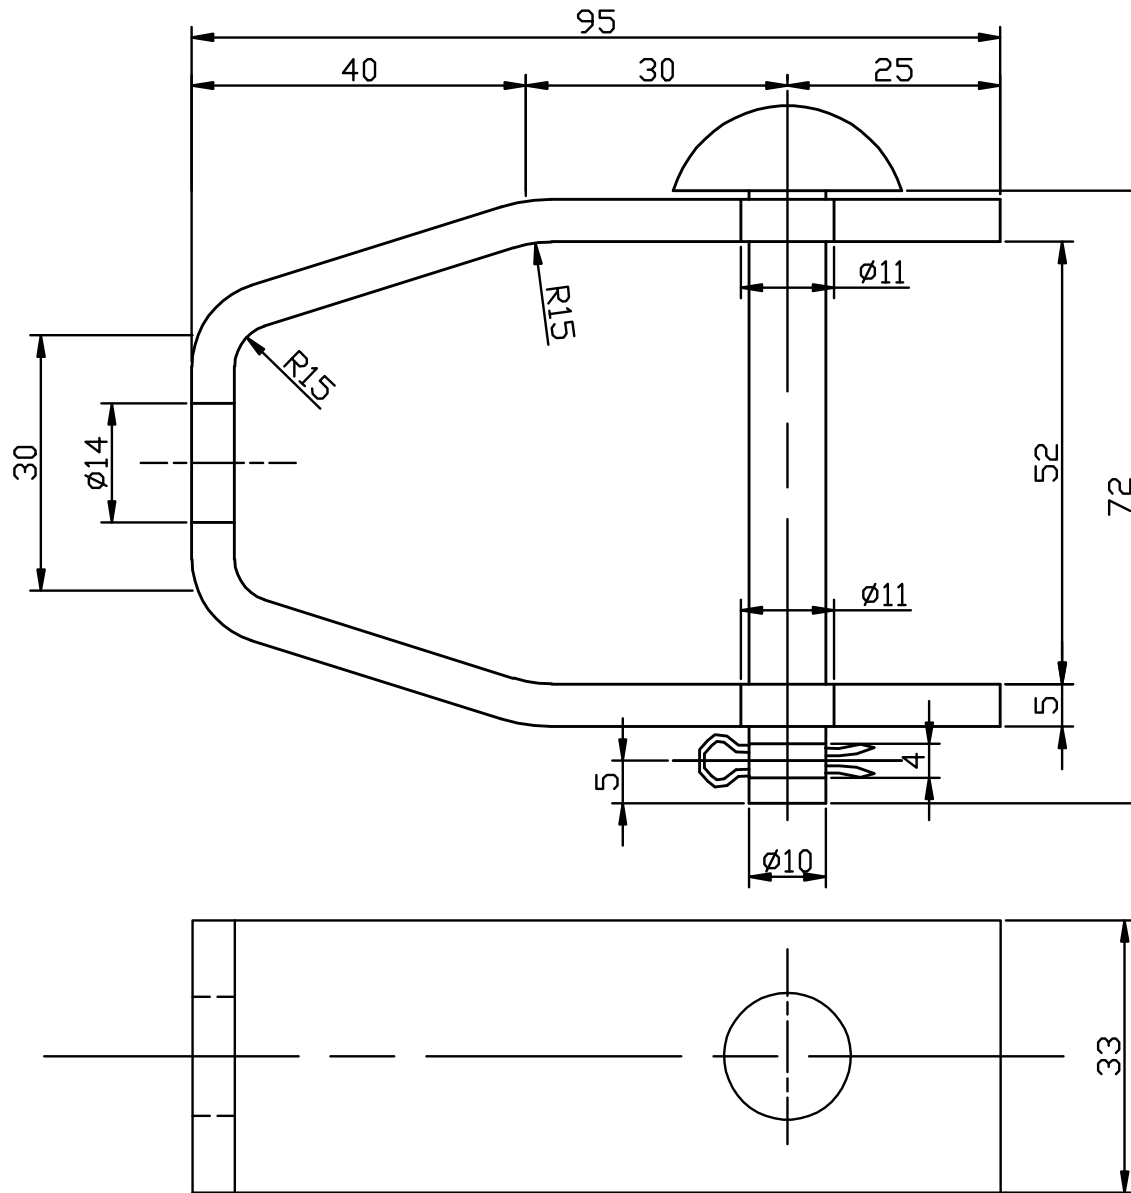

72502255

Soporte Remate Liviano Ac. Galv. 1 Via

TTF POWER TECHNOLOG CO., LTD